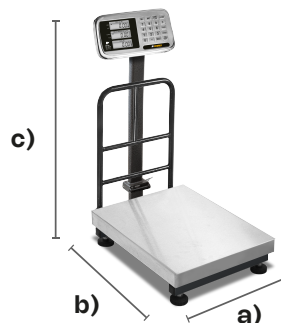

## DIFERENCIAS CONTRA LA COMPETENCIA

- Pantallas con vista al cliente
- Plato de acero inoxidable que evita la oxidación
- Cuenta con barras de soporte

Pantallas para usuario y cliente

Funciones de caja registradora

Pantallas iluminadas

Indicador de acero inoxidable incluido

Pantallas posteriores

Barras de soporte

Sistema plegable de fácil transportación

### DIMENSIONES BP-200

- a) Frente: 32 cm
- b) Profundidad: 57 cm
- c) Altura: 75.5 cm
- Peso: 9 kg