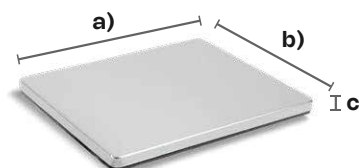

Conteo de piezas

Funciona con 6 Vcc (4 baterías "AA" de 1.5 Vcc, incluidas)

Con la función TARA determina el peso neto del contenido.

Cable retráctil de 2.5 metros.

Función de conteo de piezas

### DIMENSIONES BAPAQUE-100

- a) Ancho: 39 cm
- b) Profundidad: 30 cm
- c) Altura: 4 cm
- Peso: 3.2 kg

**SERVICIO Y REFACCIONES DISPONIBLES**  
Contamos con una red de centros de servicio en toda la república  
[rhino.mx/servicio.html](http://rhino.mx/servicio.html)